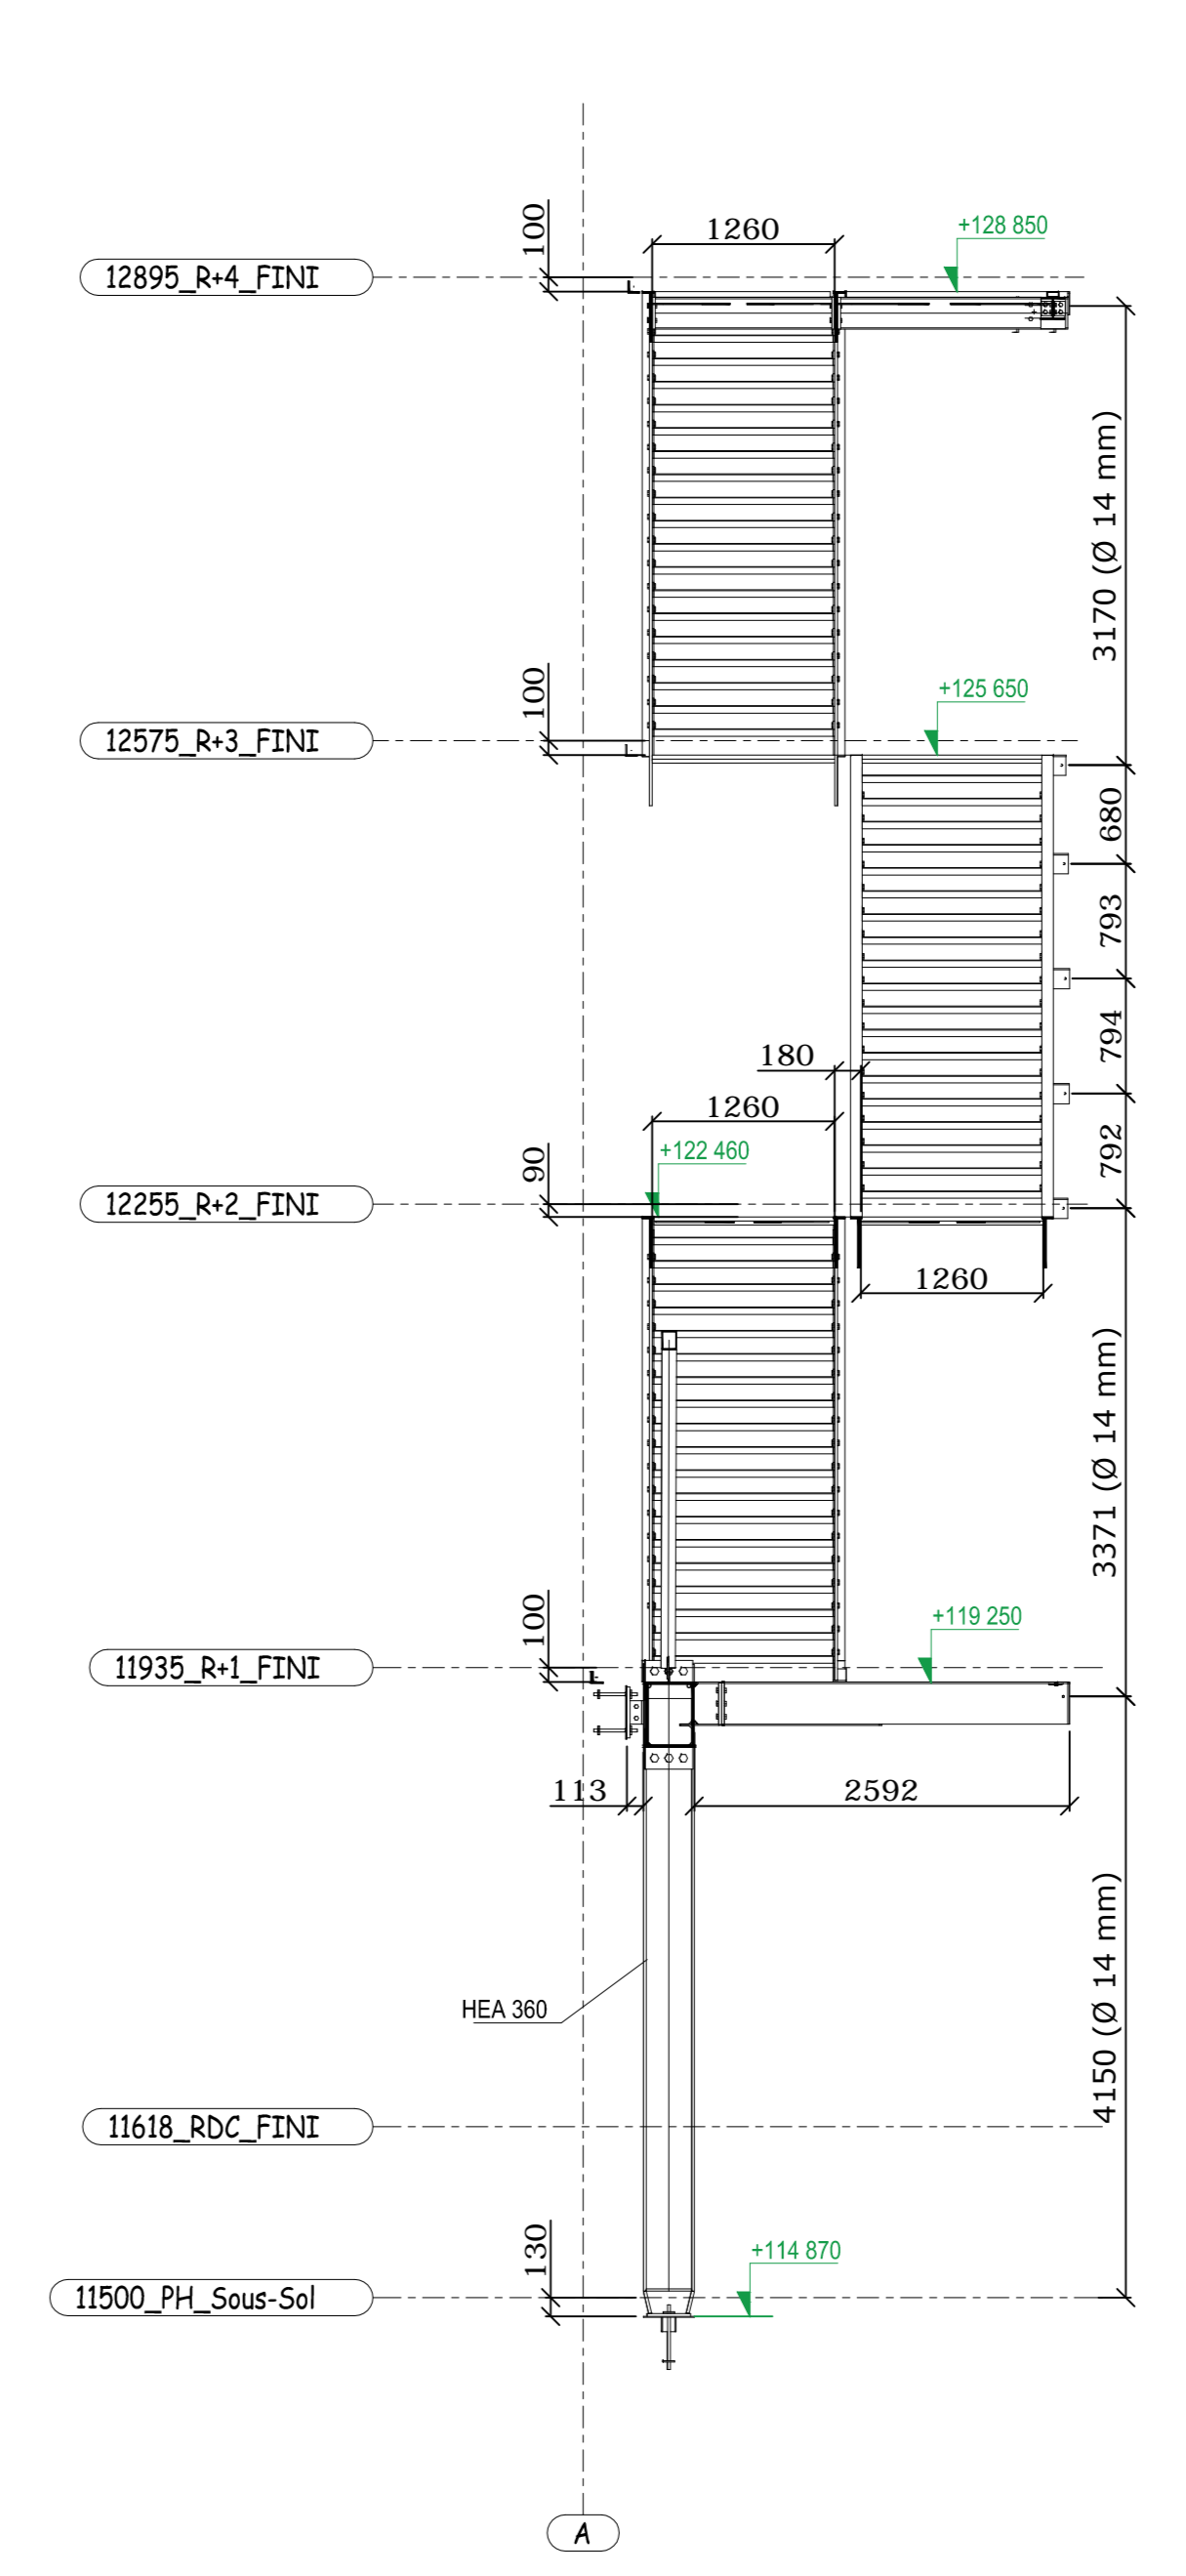

FACADE - RUE MARCEL PROUST

1:50

Vue en plan
1:100

Principe des Marches
1:10

Détail A
1:10

Coupe - File 7
1:50

Coupe - File 4 à 6
1:50