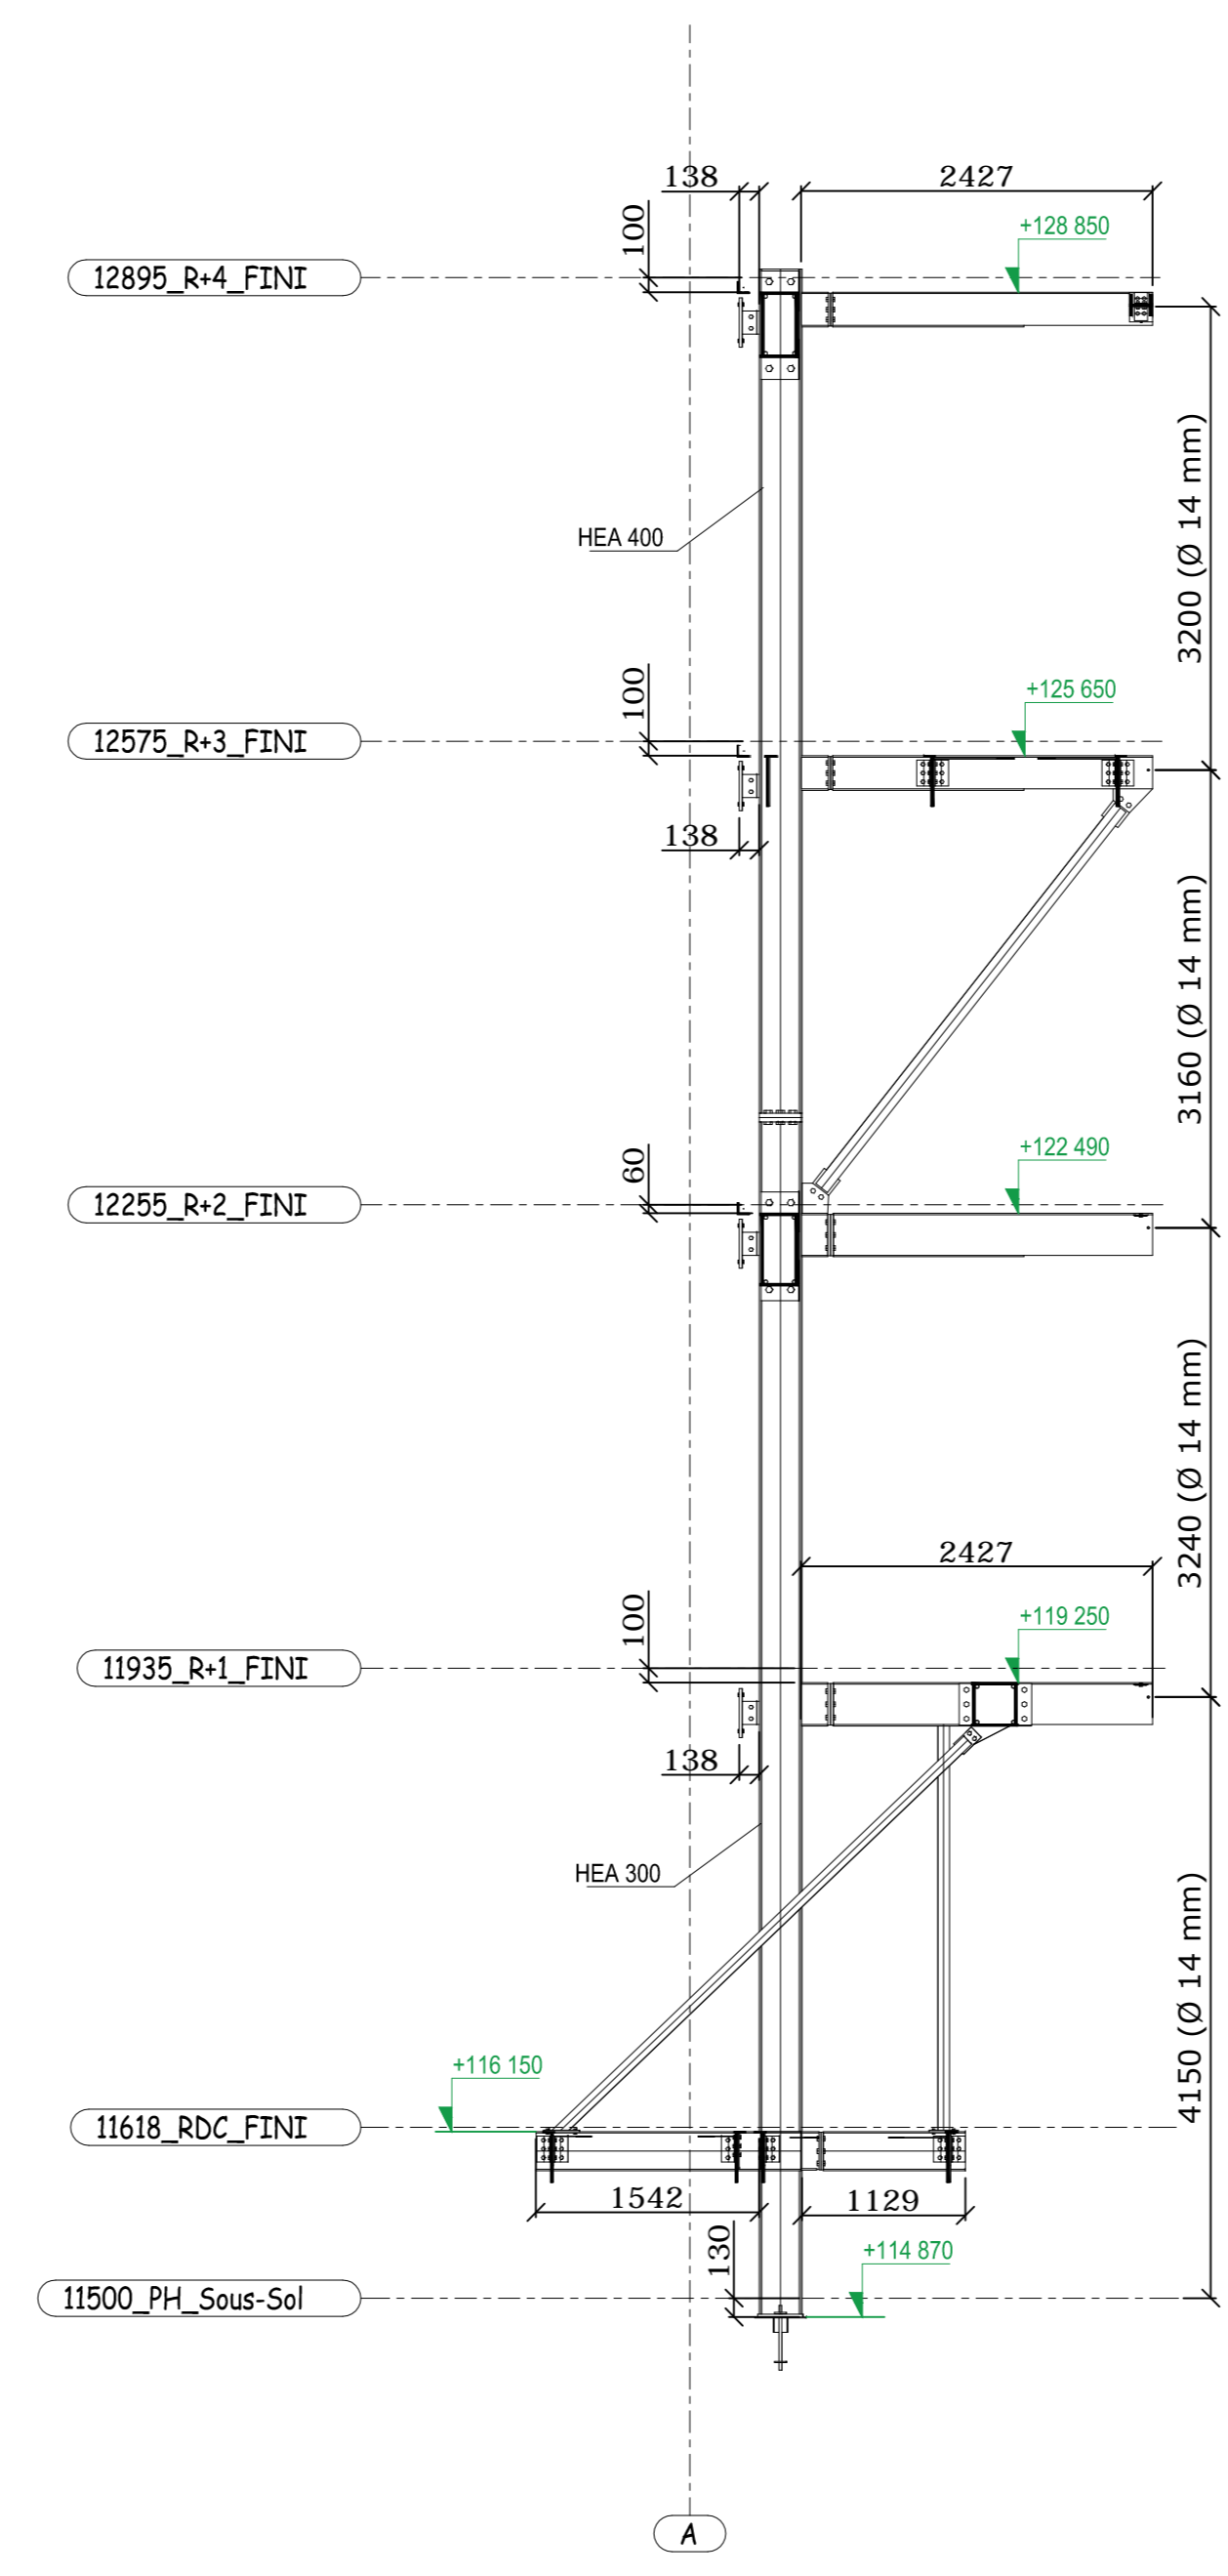

FACADE - RUE MARCEL PROUST

1:50

Vue en plan
1:100

Principe des Marches
1:10

Détail A
1:10

Coupe - File 7
1:50

Coupe - File 4 à 6
1:50